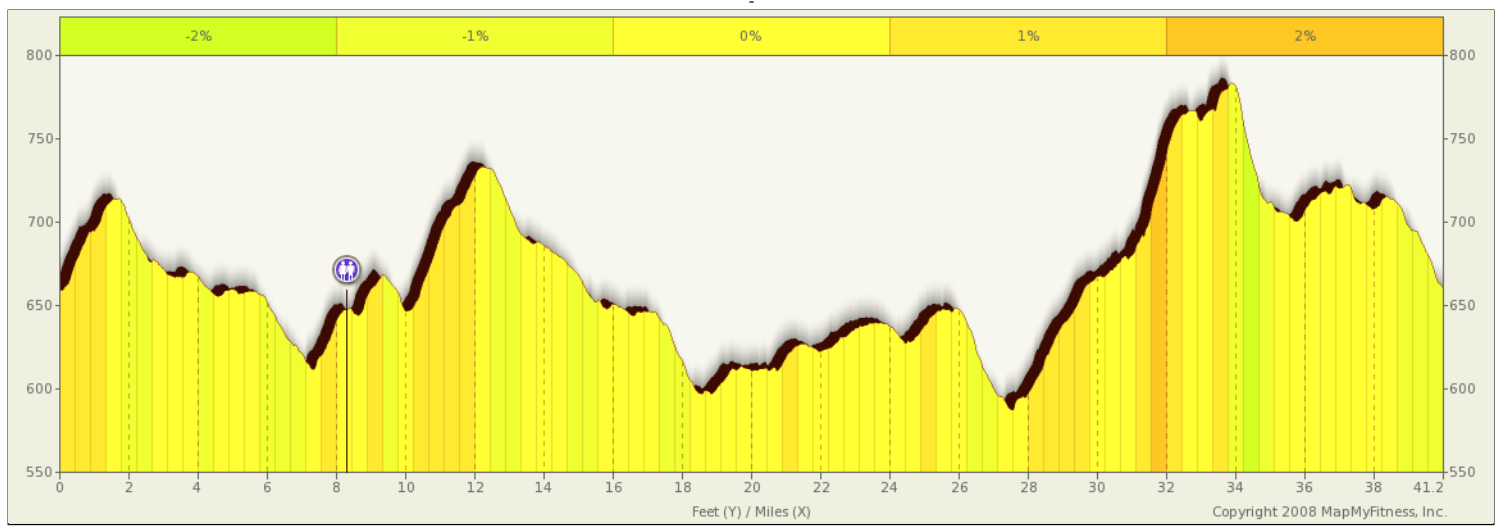

ROUTE DESCRIPTION:  
No Description Provided

**ROUTE DESCRIPTION:**  
 No Description Provided

Notes		
AT	FOR	NOTES
0.19 mi.	1mi 4457ft	Turn right
2.03 mi.	1mi 2082ft	Turn right at Co Rd 140
3.43 mi.	2027ft	Turn left at Co Rd 194
3.81 mi.	2807ft	Turn right at Co Rd 140A/ N Towns Mill Rd
4.34 mi.	4090ft	Turn left at Farm to Market Rd 971
5.12 mi.	2mi 1588ft	Turn right at Co Rd 120
7.42 mi.	1mi 635ft	Turn right at TX-29 W
8.54 mi.	62ft	Turn left at Co Rd 106
8.55 mi.	1mi 4856ft	Bathroom
10.47 mi.	4mi 3614ft	Turn right at Co Rd 100
15.15 mi.	3581ft	Turn left at Farm to Market Rd 1660
15.83 mi.	1201ft	Turn right at Co Rd 133
16.06 mi.	1mi 4896ft	Turn left at Co Rd 394
17.98 mi.	1mi 1307ft	Turn right at Co Rd 101
19.23 mi.	1mi 3308ft	Turn left at Co Rd 369
20.86 mi.	2mi 2339ft	Continue onto Co Rd 368
23.3 mi.	3mi 3422ft	Turn right at Co Rd 101

Notes		
AT	FOR	NOTES
26.95 mi.	1mi 3273ft	Turn right at Farm to Market Rd 1660
28.57 mi.	615ft	Turn right at Old Hwy 29
28.69 mi.	232ft	Turn left to stay on Old Hwy 29
28.73 mi.	290ft	Turn left to stay on Old Hwy 29
28.79 mi.	1mi 1932ft	Continue onto Co Rd 126
30.15 mi.	2091ft	Turn right at Co Rd 191
30.55 mi.	1mi 1290ft	Turn left at Co Rd 127
31.79 mi.	526ft	Turn right at Co Rd 124
31.89 mi.	3mi 234ft	Turn left at Co Rd 156
34.94 mi.	1mi 4206ft	Turn left at Co Rd 153
36.73 mi.	4797ft	Turn right at Farm to Market Rd 1105 N
37.64 mi.	1mi 2912ft	Turn left at Co Rd 149
39.19 mi.	1mi 4883ft	Turn right at Co Rd 140
41.12 mi.	494ft	Turn right
41.21 mi.	-	Stop