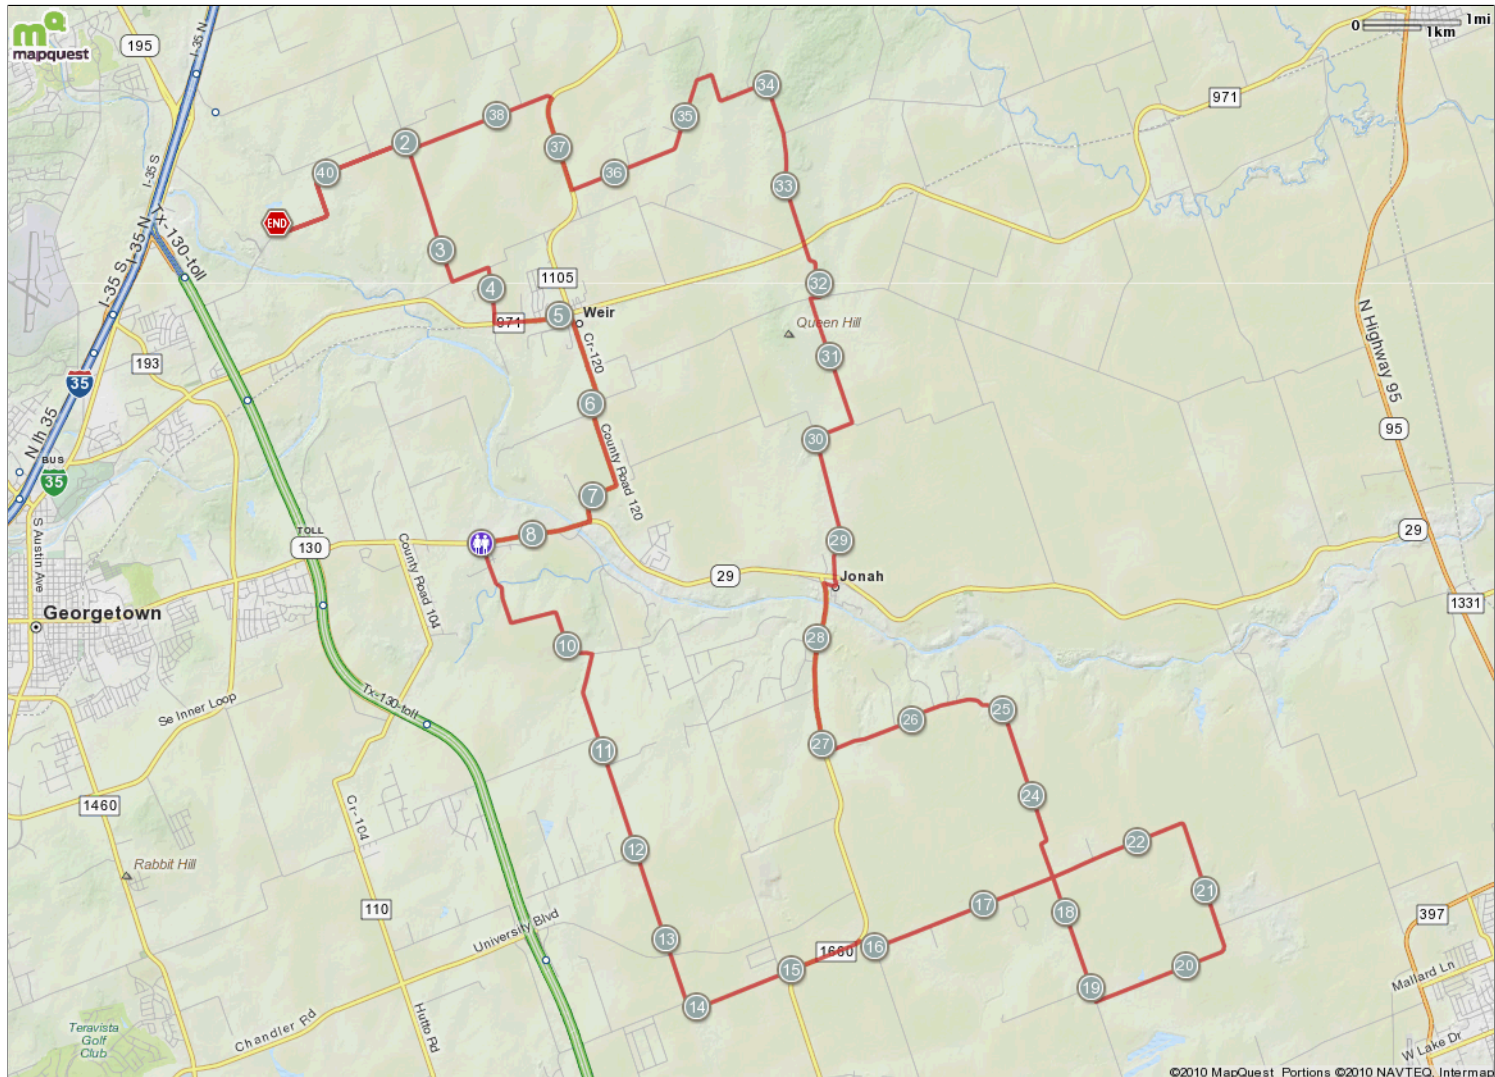

ROUTE DESCRIPTION:  
No Description Provided

**ROUTE DESCRIPTION:**  
 No Description Provided

Notes		
AT	FOR	NOTES
0.19 mi.	1mi 4457ft	Turn right
2.03 mi.	1mi 2082ft	Turn right at Co Rd 140
3.43 mi.	2027ft	Turn left at Co Rd 194
3.81 mi.	2807ft	Turn right at Co Rd 140A/ N Towns Mill Rd
4.34 mi.	4090ft	Turn left at Farm to Market Rd 971
5.12 mi.	2mi 1588ft	Turn right at Co Rd 120
7.42 mi.	1mi 635ft	Turn right at TX-29 W
8.54 mi.	62ft	Turn left at Co Rd 106
8.55 mi.	1mi 4856ft	Bathroom
10.47 mi.	4mi 3614ft	Turn right at Co Rd 100
15.15 mi.	3581ft	Turn left at Farm to Market Rd 1660
15.83 mi.	1201ft	Turn right at Co Rd 133
16.06 mi.	1mi 4896ft	Turn left at Co Rd 394
17.98 mi.	1mi 1307ft	Turn right at Co Rd 101
19.23 mi.	1mi 3308ft	Turn left at Co Rd 369
20.86 mi.	2mi 2339ft	Continue onto Co Rd 368
23.3 mi.	3mi 3422ft	Turn right at Co Rd 101

Notes		
AT	FOR	NOTES
26.95 mi.	1mi 3273ft	Turn right at Farm to Market Rd 1660
28.57 mi.	615ft	Turn right at Old Hwy 29
28.69 mi.	232ft	Turn left to stay on Old Hwy 29
28.73 mi.	290ft	Turn left to stay on Old Hwy 29
28.79 mi.	1mi 1932ft	Continue onto Co Rd 126
30.15 mi.	2091ft	Turn right at Co Rd 191
30.55 mi.	1mi 1290ft	Turn left at Co Rd 127
31.79 mi.	526ft	Turn right at Co Rd 124
31.89 mi.	3mi 234ft	Turn left at Co Rd 156
34.94 mi.	1mi 4206ft	Turn left at Co Rd 153
36.73 mi.	4797ft	Turn right at Farm to Market Rd 1105 N
37.64 mi.	1mi 2912ft	Turn left at Co Rd 149
39.19 mi.	1mi 4883ft	Turn right at Co Rd 140
41.12 mi.	494ft	Turn right
41.21 mi.	-	Stop